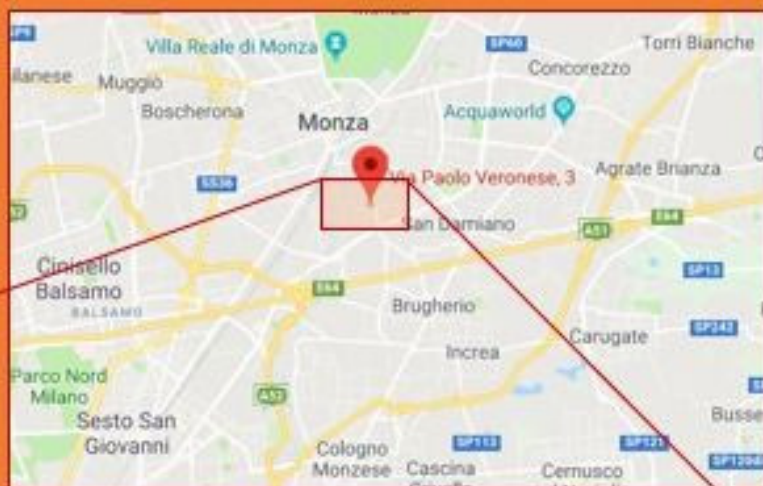

## COME RAGGIUNGERCI

**la sezione di Monza  
si trova in  
via Paolo Veronese 3  
(angolo via G. Caprotti)  
Coordinate GPS  
45.569959, 9.282780**

[www.genitorisidiventa.org](http://www.genitorisidiventa.org)